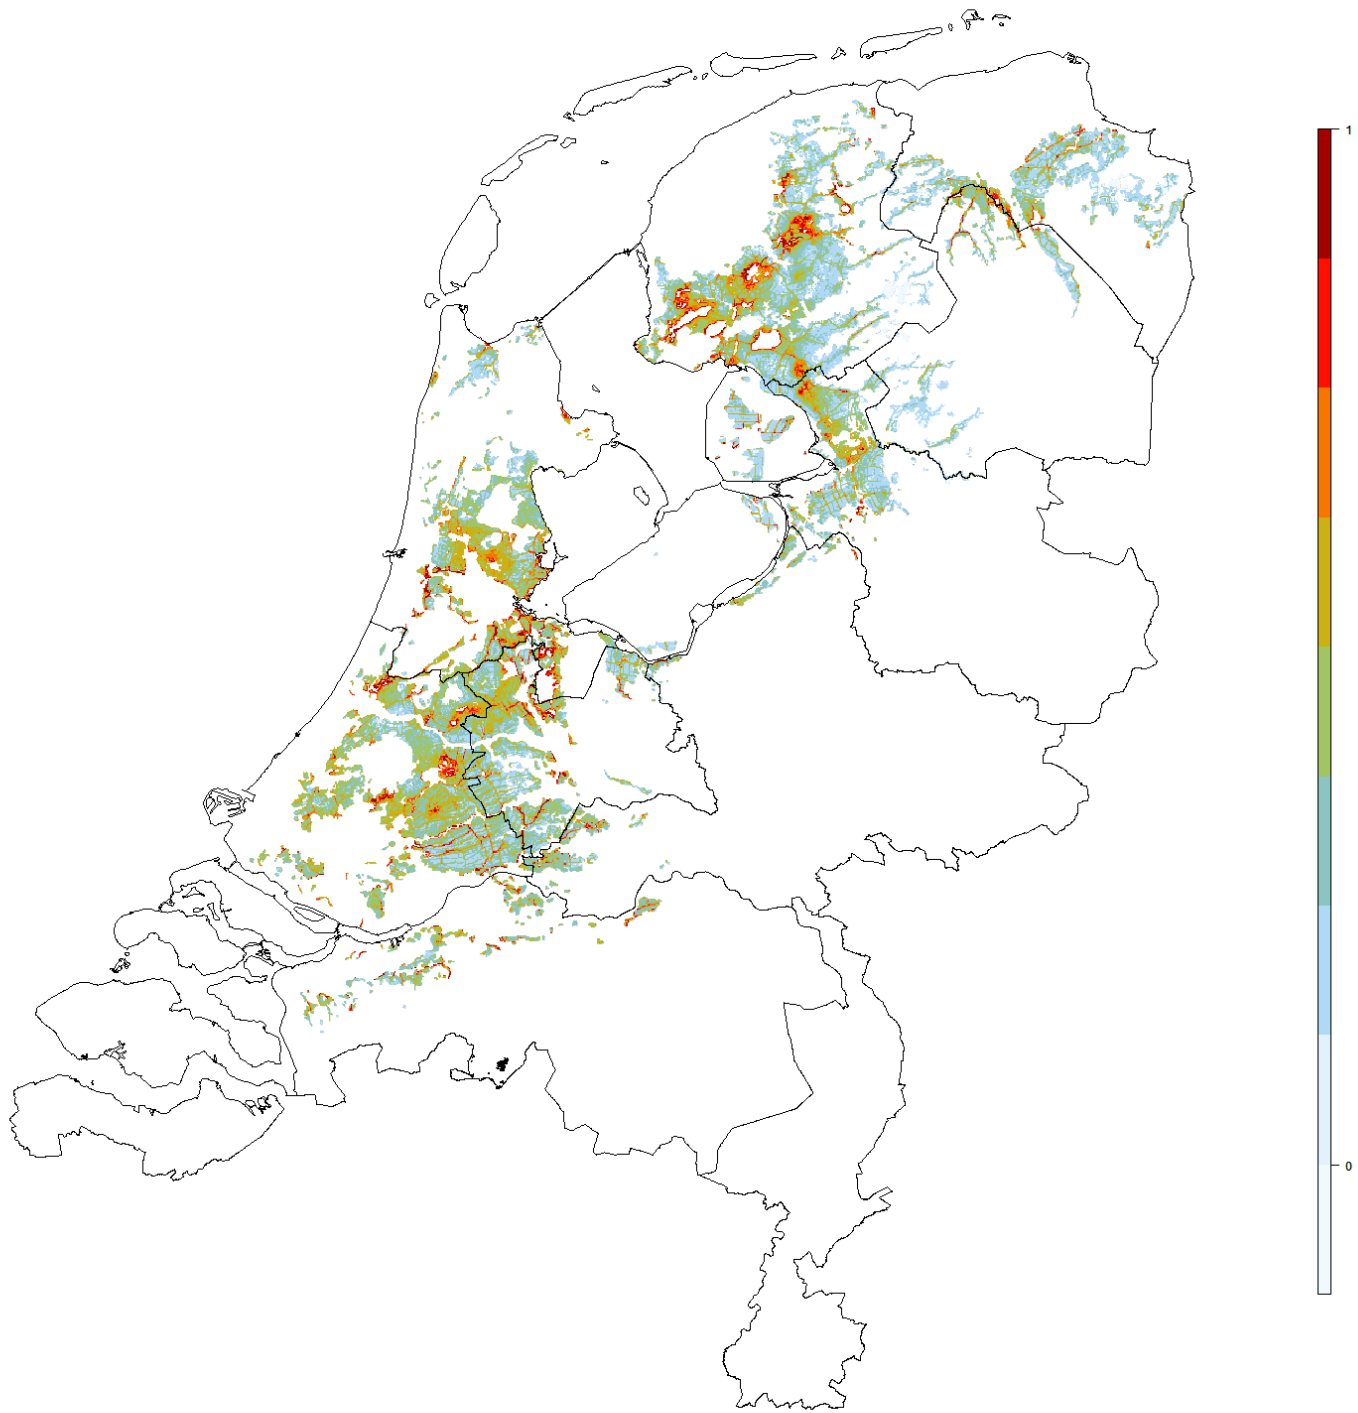

8471886_Europese aal_masked_predictions