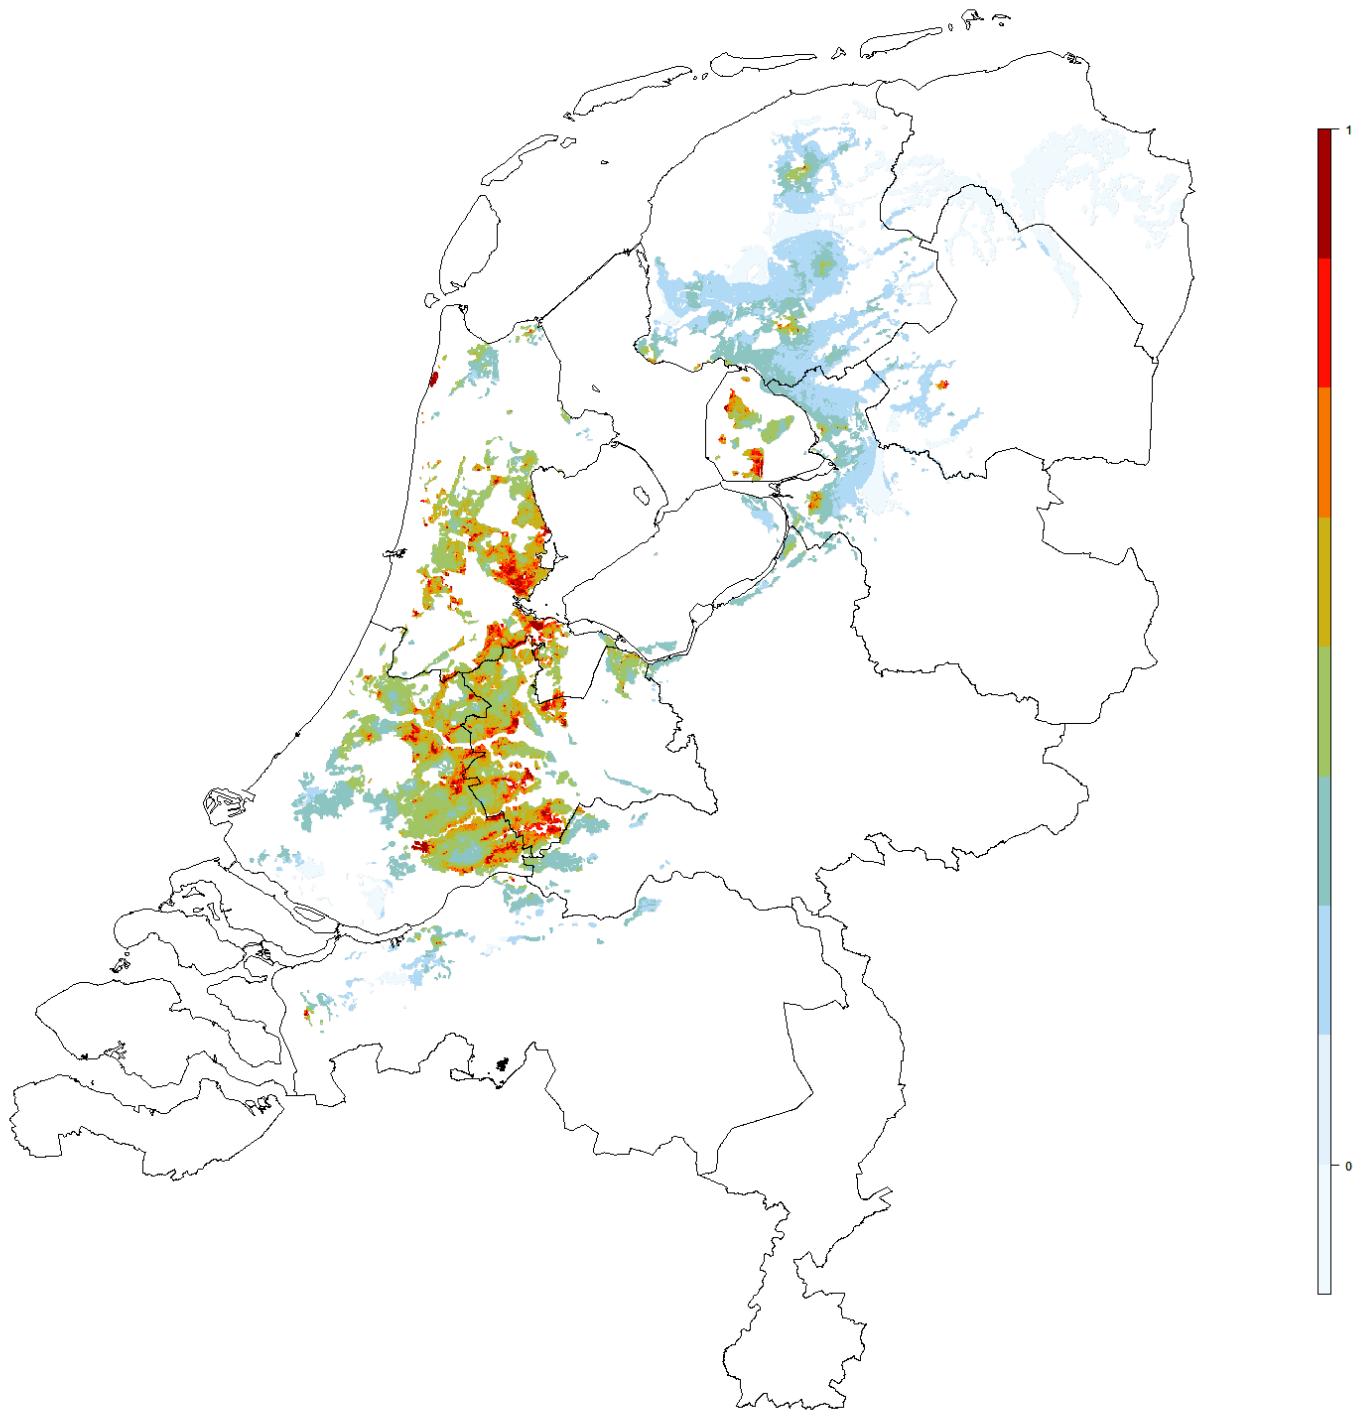

8491602_Rugstreeppad_masked_predictions