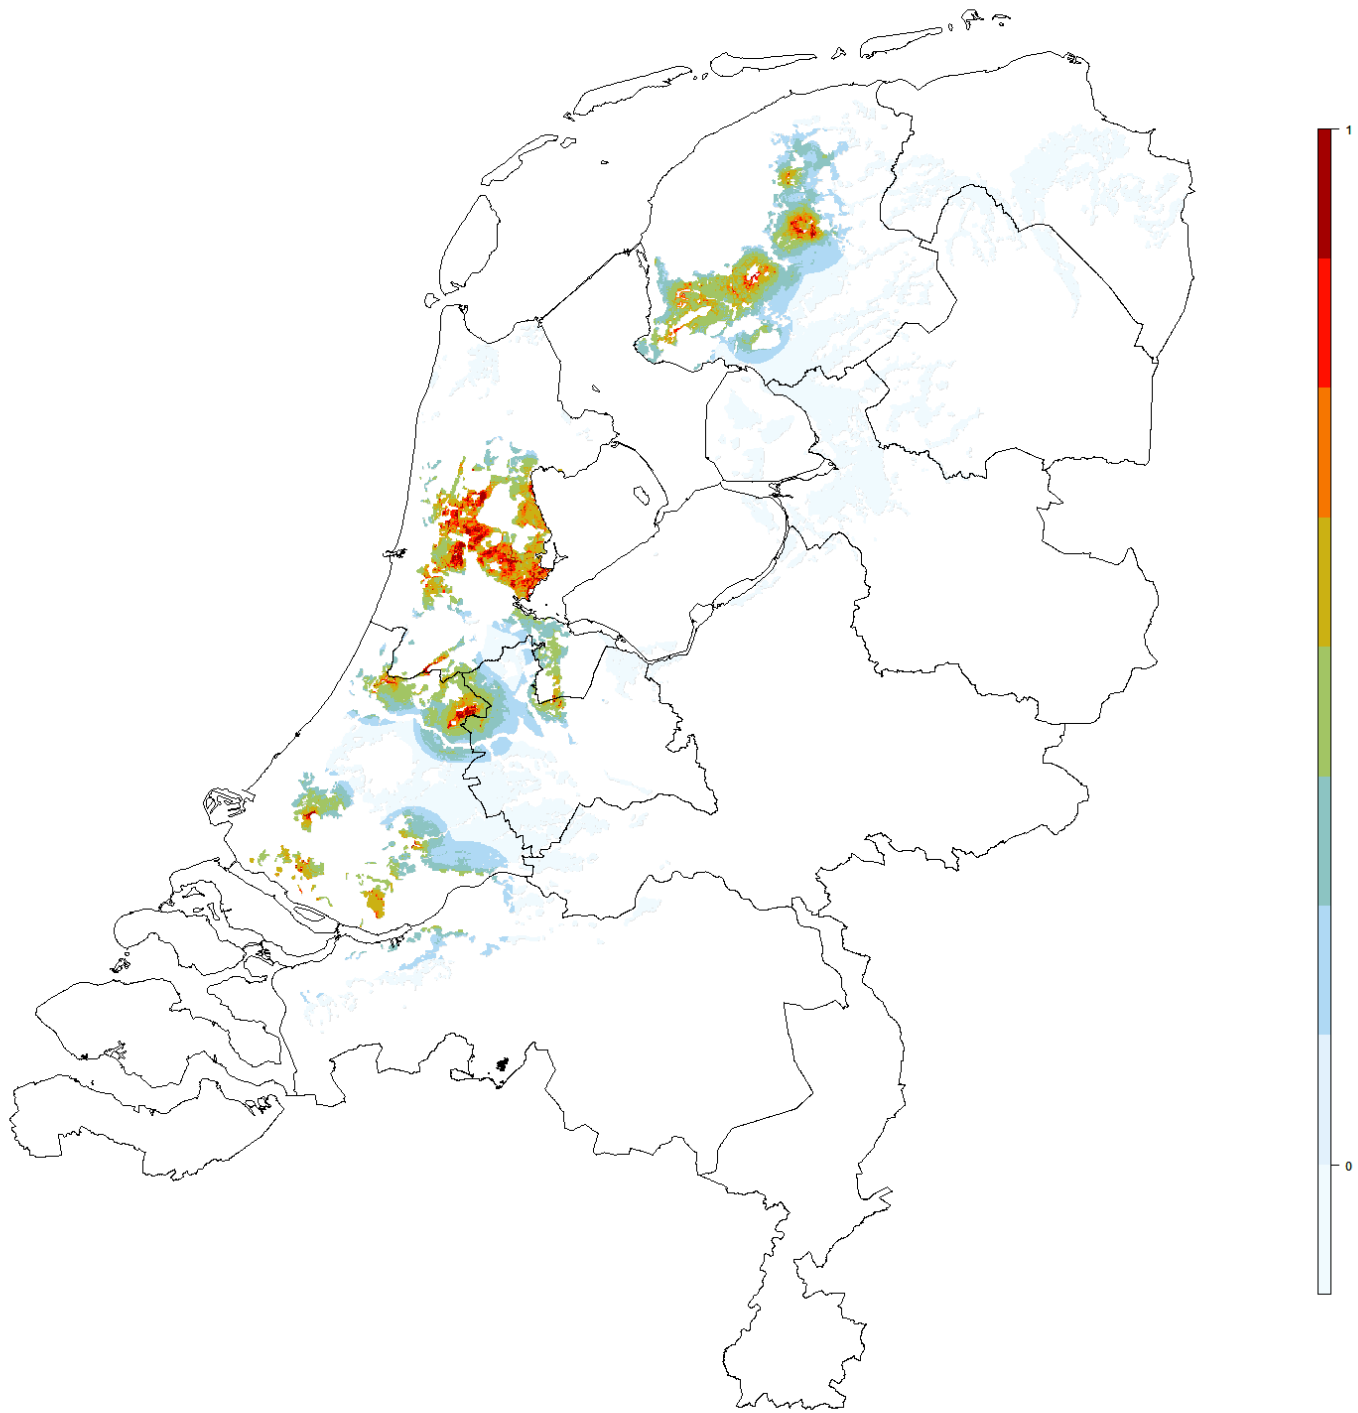

8496136_Noordse woelmuis_masked_predictions