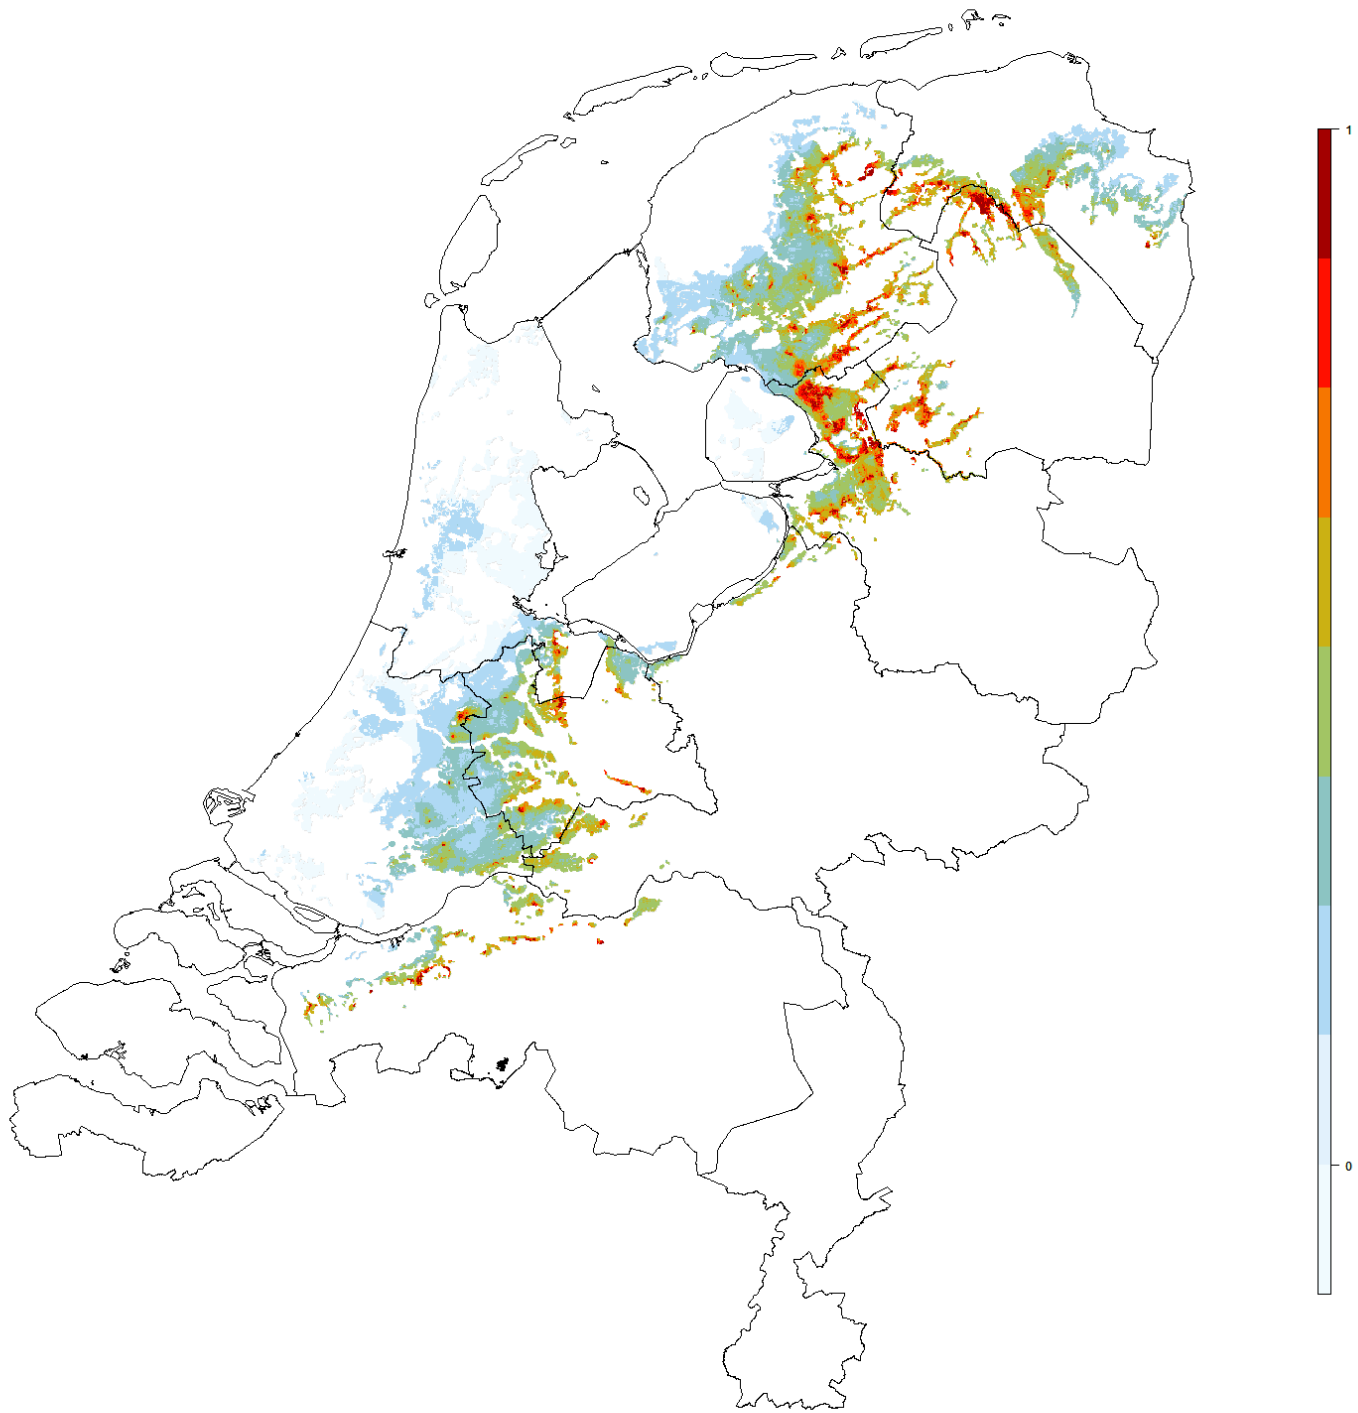

8483887_Waterviolier_masked_predictions