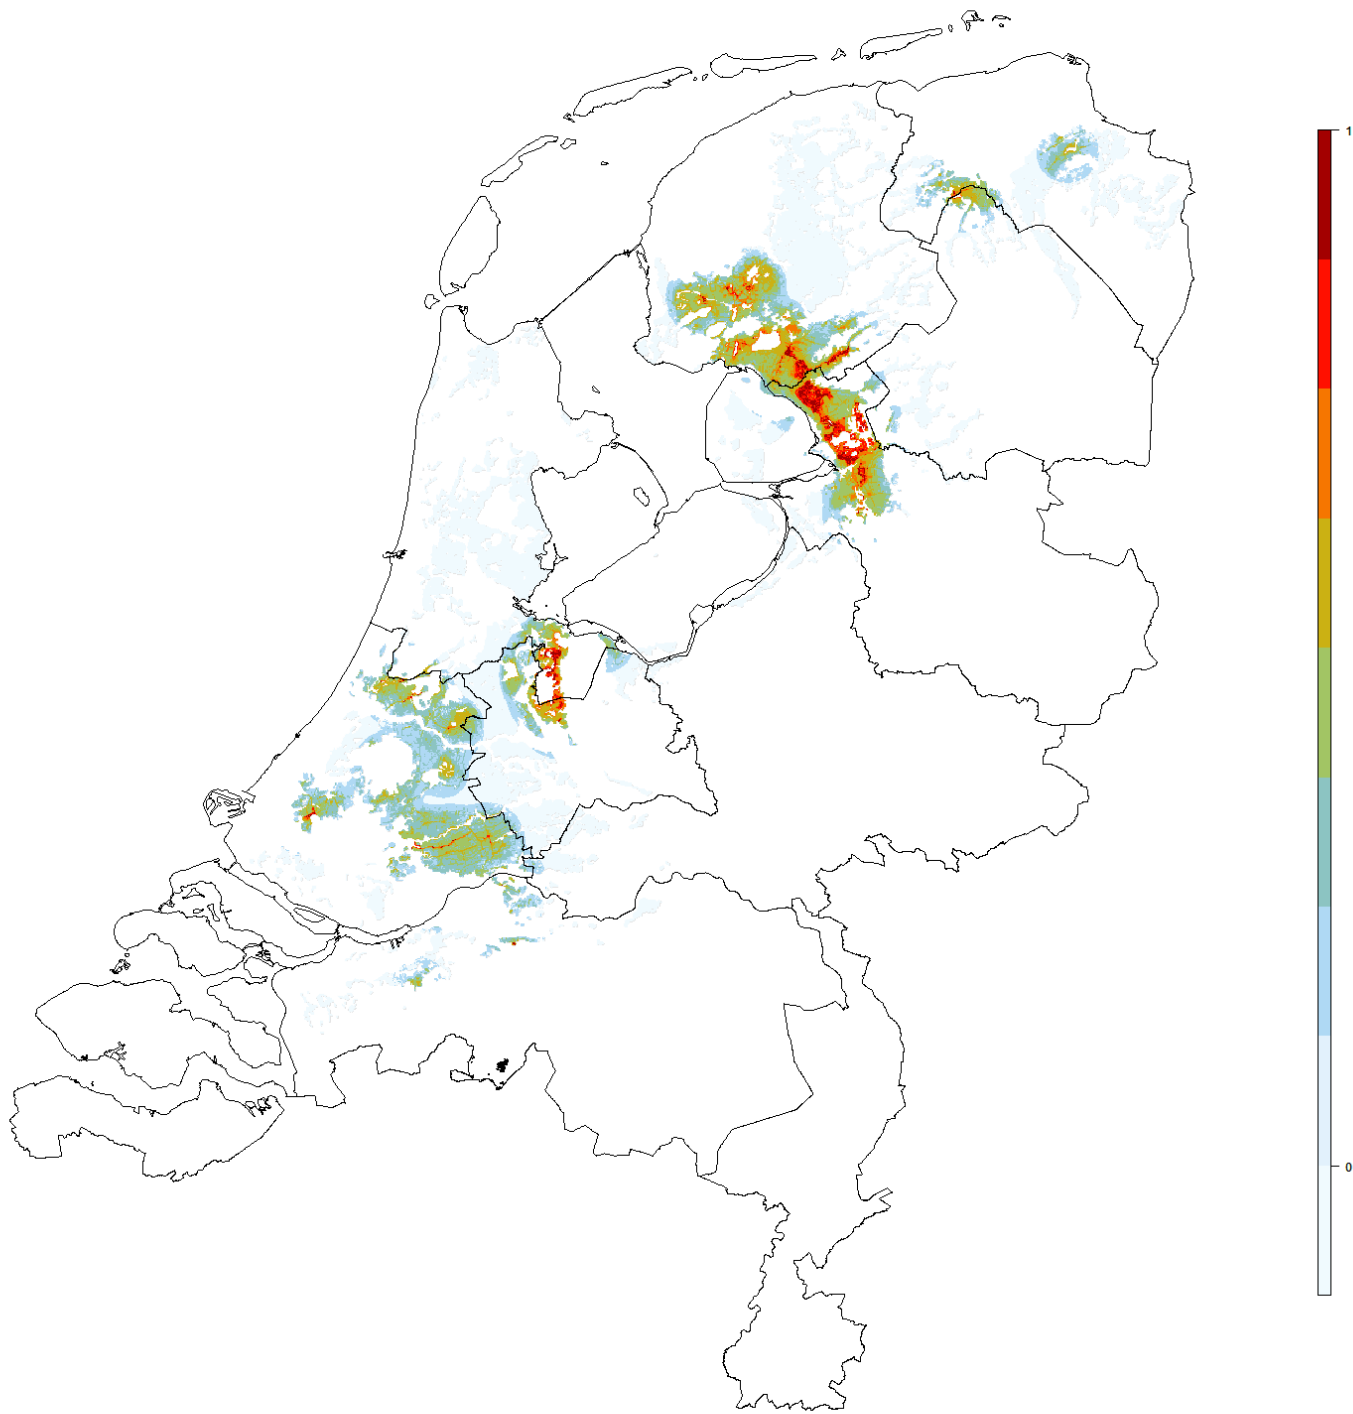

8472188_Zeggekorfslak_masked_predictions