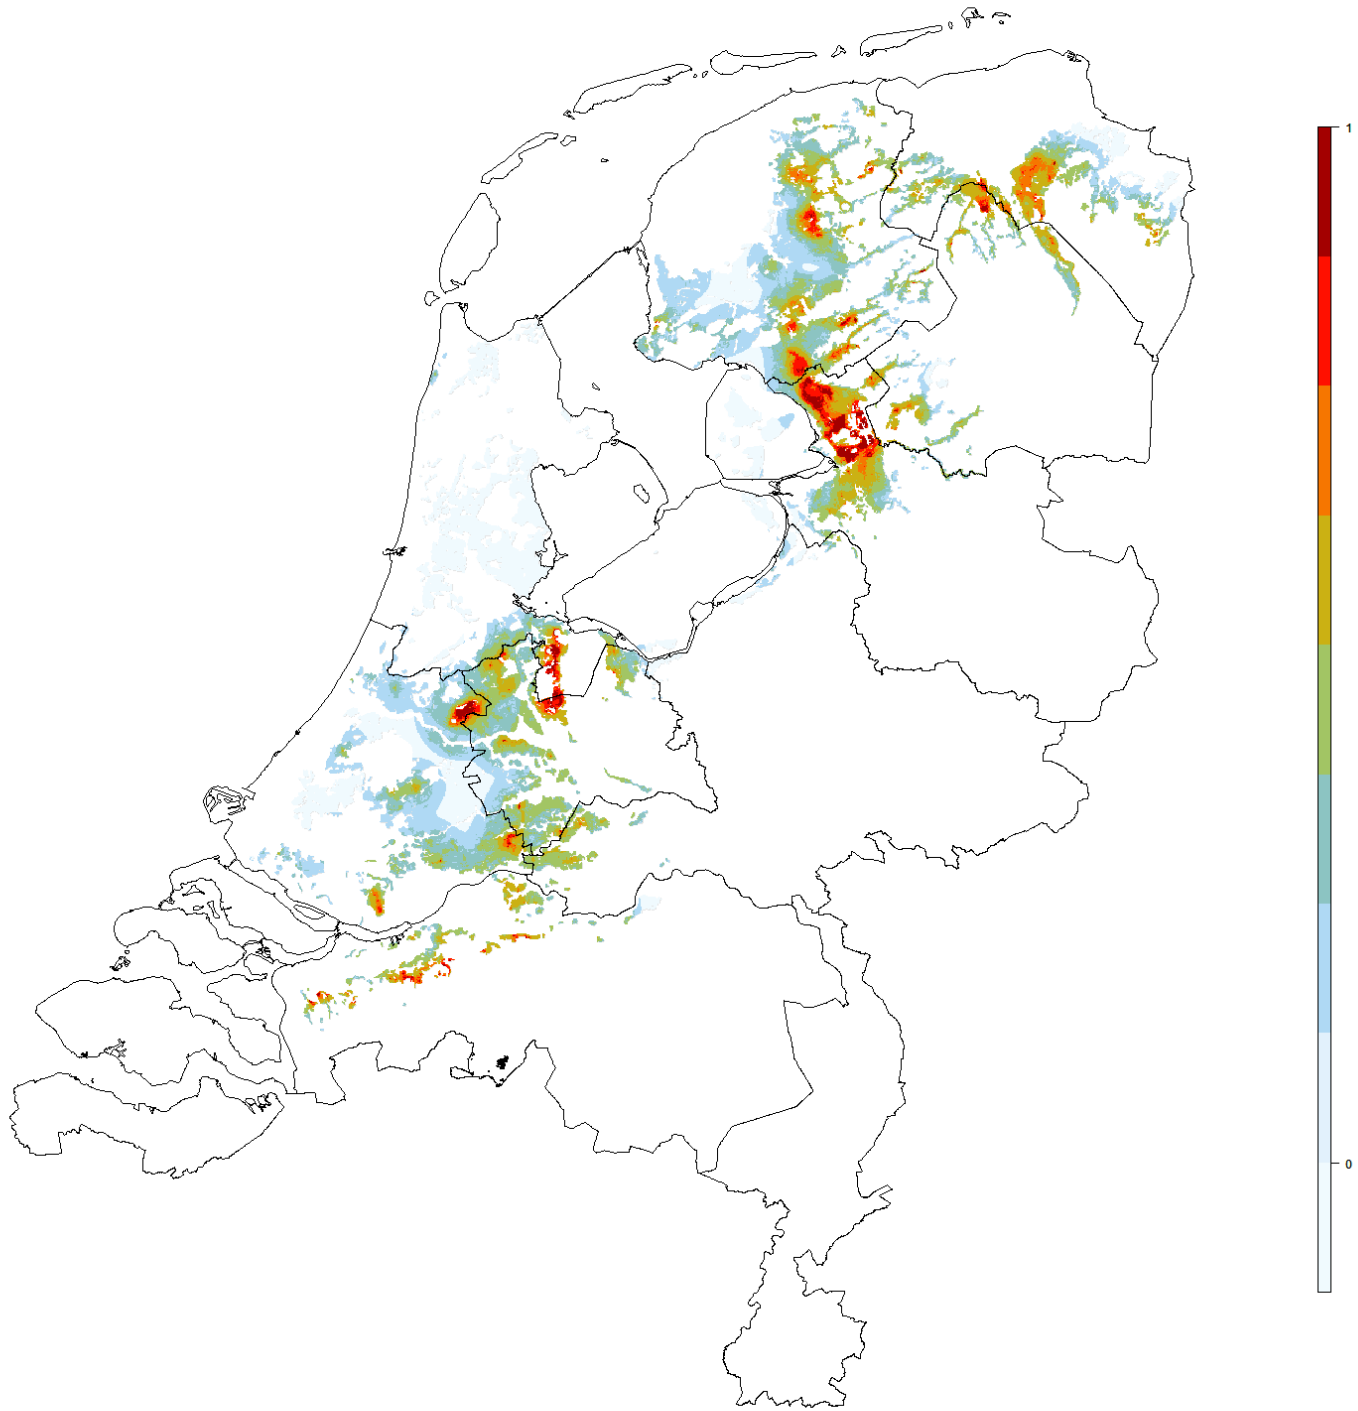

8481724_Kransvederkruid_masked_predictions